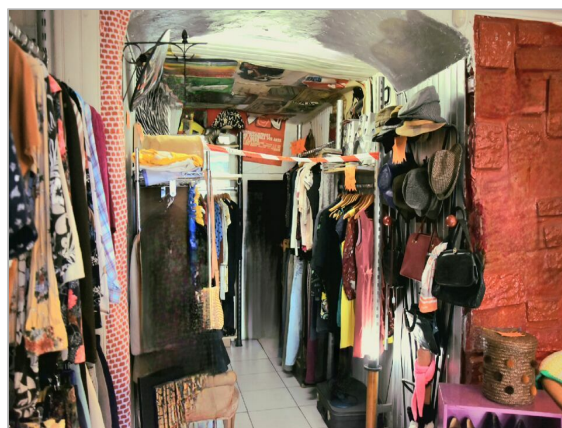

ACE

bureaux-commerces-entrepôts-locaux d'activités- investissements-cessions

IMMOBILIER D'ENTREPRISE

04.93.44.44.45

www.ace-immo-entreprise.com

› TRANSACTIONS
› EXPERTISES
› LOCATIONS
› GESTIONS

A CEDER LOCAL COMMERCIAL

65 m²

Disponibilité Immédiate

Descriptif

Sur un axe central et commerçant du secteur prisé Garibaldi / Bonaparte, LOCAL COMMERCIAL de 65 m² + sa cave de 25 m² en sous-sol accessible depuis l'intérieur du local.

Local lumineux avec pierres apparentes et un grand linéaire vitrine : importantes visibilité et présence commerciale.

Configuration actuelle : espace d'accueil clientèle + arrière-boutique avec fenêtre sur extérieur au calme ; possibilité de les réunir afin de créer un grand espace de réception.

Loyer très attractif pour un emplacement 1 bis.

Toutes activités envisageables sauf restauration ; Disponible rapidement

DPE : En cours

Conditions financières et juridiques

Loyer annuel :	14 400,00 € HTHC
Droit au bail :	50 000,00 € NET
Charges annuelles :	15,38 € /m²
Honoraires: 5000 € HT	

Environnement - Accès - Desserte

Commerces de l'hypercentre
Bus, tram

Surfaces proposées

Surface totale : 65 m²
Surface commerciale : 65 m²