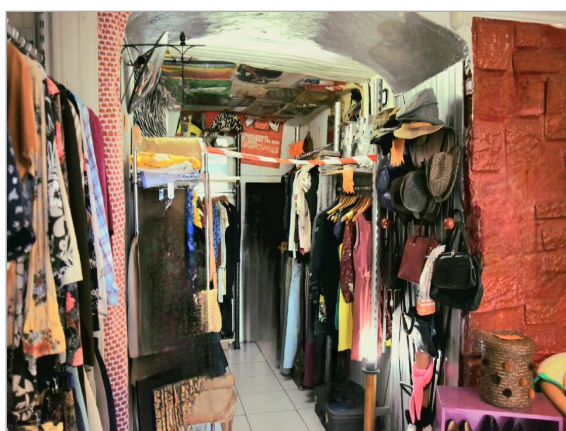

ACE

bureaux-commerces-entrepôts-locaux d'activités- investissements-cessions

IMMOBILIER D'ENTREPRISE

04.93.44.44.45

www.ace-immo-entreprise.com

› TRANSACTIONS
› EXPERTISES
› LOCATIONS
› GESTIONS

Photos Annexes

Arrière-boutique avec fenêtre