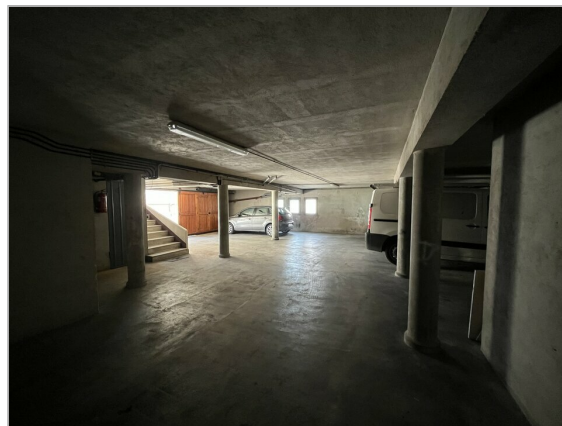

ACE

IMMOBILIER D'ENTREPRISE

04.93.44.44.45

www.ace-immo-entreprise.com

› TRANSACTIONS
› EXPERTISES
› LOCATIONS
› GESTIONS

A VENDRE ENTREPOT

150 m²

Disponibilité Immédiate

Descriptif

A vendre entrepôt/local d'activité de 150m² avec extérieur privatif permettant de stationner 3 véhicules minimum.
HSP 2,33m au plus haut et 2,06 au niveau de l'entrée.
Disponibilité immédiate.

DPE : En cours

Conditions financières et juridiques

Prix de vente : 189 000,00 € TTC F.A.I
Prix de vente : 1 260,00 € TTC F.A.I/m²
Honoraires: 6% TTC du prix de vente HD

Surfaces proposées

Surface totale : 150 m²