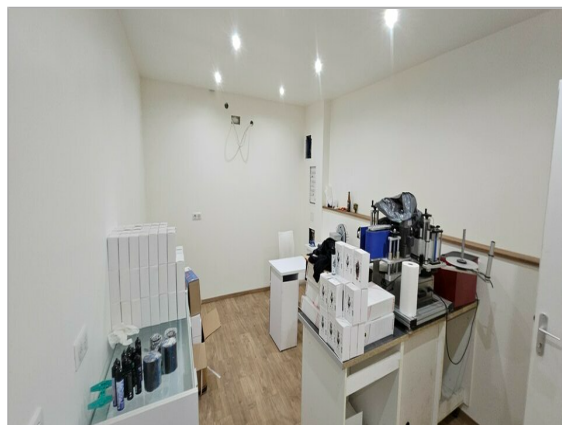

ACE

bureaux-commerces-entrepôts-locaux d'activités- investissements-cessions

IMMOBILIER D'ENTREPRISE

04.93.44.44.45

www.ace-immo-entreprise.com

› TRANSACTIONS
› EXPERTISES
› LOCATIONS
› GESTIONS

A LOUER LOCAL D'ACTIVITE 115 m²

Disponibilité Immédiate

Descriptif

Nice CANTA GALET, local d'activités d'une surface de 115 m² de plain pied, composé d'un espace de stockage, bureaux avec salle d'eau et WC. Accès véhicule sécurisé.

DPE : En cours

Conditions financières et juridiques

Loyer annuel : 19 940,00 € HT

Loyer annuel : 173,39 € HT/m²

Honoraires: 30% HT du loyer annuel HT à la charge du preneur

Surfaces proposées

Surface totale : 115 m²