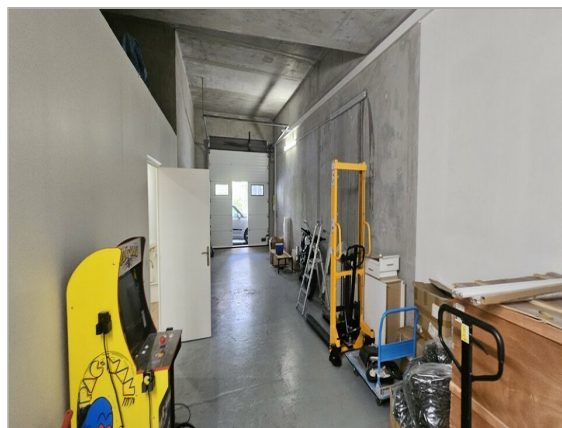

ACE

bureaux-commerces-entrepôts-locaux d'activités- investissements-cessions

IMMOBILIER D'ENTREPRISE

04.93.44.44.45

www.ace-immo-entreprise.com

› TRANSACTIONS
› EXPERTISES
› LOCATIONS
› GESTIONS

A LOUER LOCAL D'ACTIVITE 115 m²

Disponibilité Immédiate

Descriptif

Nice CANTA GALET, local d'activités d'une surface de 115 m² de plain pied, composé d'un espace de stockage, bureaux avec salle d'eau et WC. Accès véhicule sécurisé.

DPE : En cours

Conditions financières et juridiques

Loyer annuel : 19 940,00 € HT

Loyer annuel : 173,39 € HT/m²

Honoraires: 30% HT du loyer annuel HT à la charge du preneur

Surfaces proposées

Surface totale : 115 m²