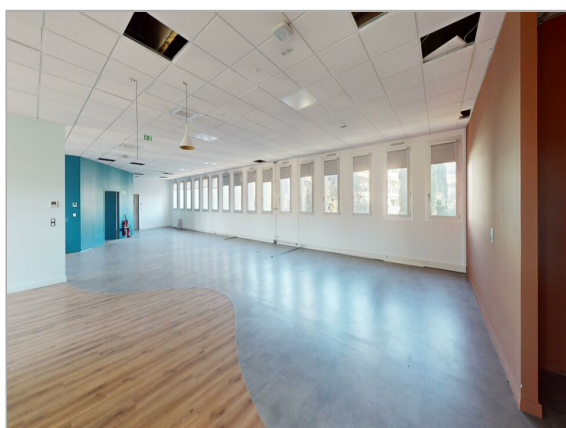

bureaux-commerces-entrepôts-locaux d'activités- investissements-cessions

ACE

IMMOBILIER D'ENTREPRISE

04.93.44.44.45

www.ace-immo-entreprise.com

› TRANSACTIONS
› EXPERTISES
› LOCATIONS
› GESTIONS

Photos Annexes