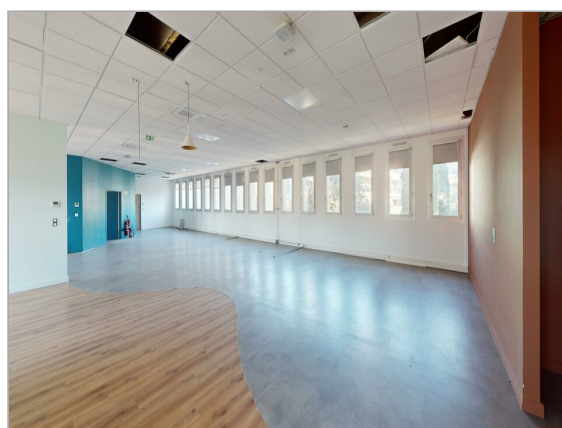

ACE

bureaux-commerces-entrepôts-locaux d'activités- investissements-cessions

IMMOBILIER D'ENTREPRISE

04.93.44.44.45

www.ace-immo-entreprise.com

› TRANSACTIONS
› EXPERTISES
› LOCATIONS
› GESTIONS

A LOUER IMMEUBLE MIXTE 1390 m² divisible à partir de 190 m²

Disponibilité Immédiate

Descriptif

Immeuble mixte de bureaux et locaux d'activités idéalement situé dans la ville de Nice.

Nombreux stationnements sur le site.

Visite virtuelle sur demande.

DPE : En cours

Conditions financières et juridiques

Loyer annuel : 250 000,00 €

Loyer annuel : 179,86 €/m²

Honoraires: 15% HT du loyer annuel HT

Pas de charges

Prestations

- Câblage RJ45
- Climatisation

- Faux plafond

Surfaces proposées

Surface totale : 1390 m²