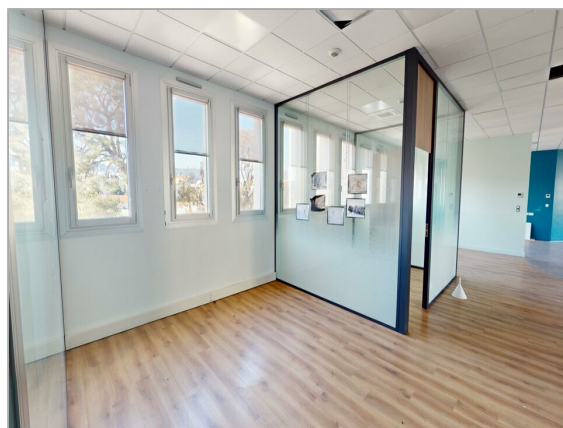

bureaux-commerces-entrepôts-locaux d'activités- investissements-cessions

ACE

IMMOBILIER D'ENTREPRISE

04.93.44.44.45

www.ace-immo-entreprise.com

› TRANSACTIONS
› EXPERTISES
› LOCATIONS
› GESTIONS

Photos Annexes