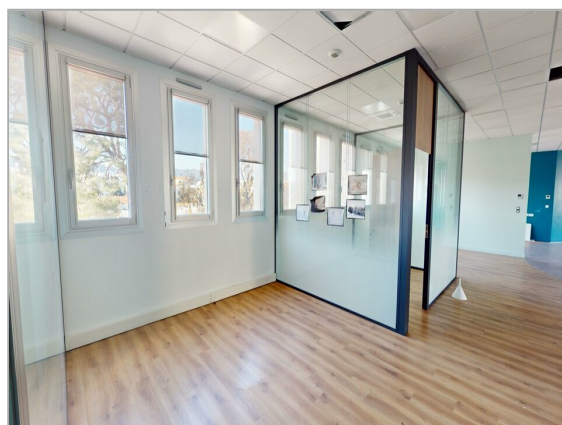

ACE

bureaux-commerces-entrepôts-locaux d'activités- investissements-cessions

IMMOBILIER D'ENTREPRISE

04.93.44.44.45

www.ace-immo-entreprise.com

› TRANSACTIONS
› EXPERTISES
› LOCATIONS
› GESTIONS

A LOUER IMMEUBLE MIXTE 1390 m² divisible à partir de 190 m²

Disponibilité Immédiate

Descriptif

Immeuble mixte de bureaux et locaux d'activités idéalement situé dans la ville de Nice.

Nombreux stationnements sur le site.

Visite virtuelle sur demande.

DPE : En cours

Conditions financières et juridiques

Loyer annuel : 250 000,00 €

Loyer annuel : 179,86 €/m²

Honoraires: 15% HT du loyer annuel HT

Pas de charges

Prestations

- Câblage RJ45
- Climatisation

- Faux plafond

Surfaces proposées

Surface totale : 1390 m²