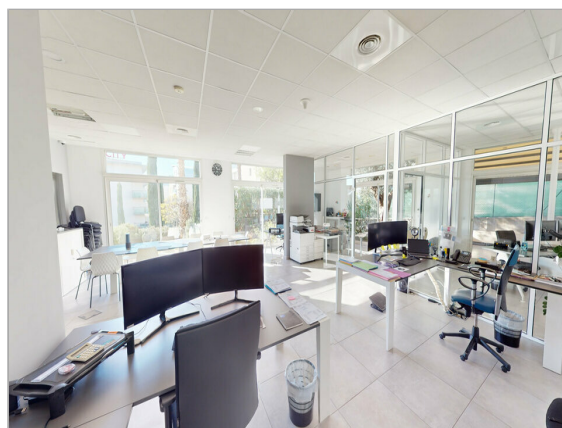

ACE

bureaux-commerces-entrepôts-locaux d'activités- investissements-cessions

IMMOBILIER D'ENTREPRISE

04.93.44.44.45

www.ace-immo-entreprise.com

› TRANSACTIONS
› EXPERTISES
› LOCATIONS
› GESTIONS

A LOUER BUREAUX 215 m²

Disponibilité Immédiate

Descriptif

Superbe bureaux de 215m² composés d'un accueil, d'un open-space, d'une salle de réunion, d'un grand espace de direction, d'un local technique, d'une cuisine et de sanitaires. La majorité de la surface est bordée par une terrasse arborée et une véranda offrant un cadre de travail privilégié. Les locaux sont en excellent état général.

Accessible PMR.

6 parkings inclus

DPE : En cours

Conditions financières et juridiques

Loyer annuel :	45 000,00 € HTHC
Loyer annuel :	209,30 € HTHC/m²
Charges annuelles :	19,35 € TTC/m²
Taxe foncière :	3 271,00 €/an
Honoraires: 10% HT du loyer annuel HT à la charge du preneur	
Bail :	3/6/9 ans ou professionnel
Durée :	3/6/9 ans
Régime fiscal :	TVA
Dépôt de garantie :	2 mois
Loyer et charges :	Mensuels et d'avance
Indexation :	Annuelle, date prise effet
Indice :	ILC

Environnement - Accès - Desserte

A8 Antibes

Surfaces proposées

Surface totale : 215 m²

EXCLUSIVITE