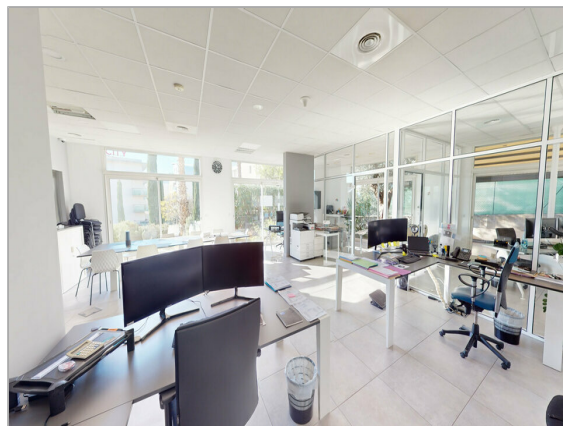

ACE

bureaux-commerces-entrepôts-locaux d'activités- investissements-cessions

IMMOBILIER D'ENTREPRISE

04.93.44.44.45

www.ace-immo-entreprise.com

› TRANSACTIONS
› EXPERTISES
› LOCATIONS
› GESTIONS

Photos Annexes