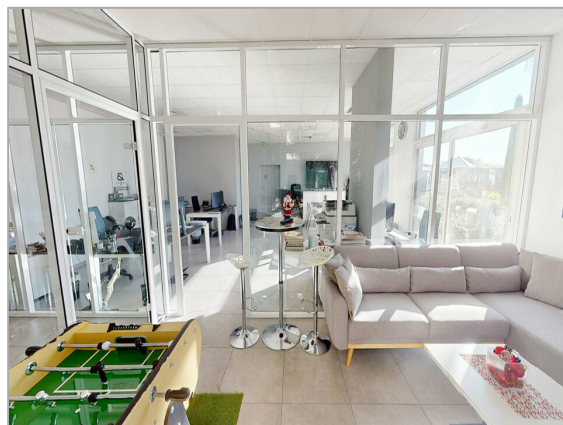

ACE

bureaux-commerces-entrepôts-locaux d'activités- investissements-cessions

IMMOBILIER D'ENTREPRISE

04.93.44.44.45

www.ace-immo-entreprise.com

› TRANSACTIONS
› EXPERTISES
› LOCATIONS
› GESTIONS

Photos Annexes