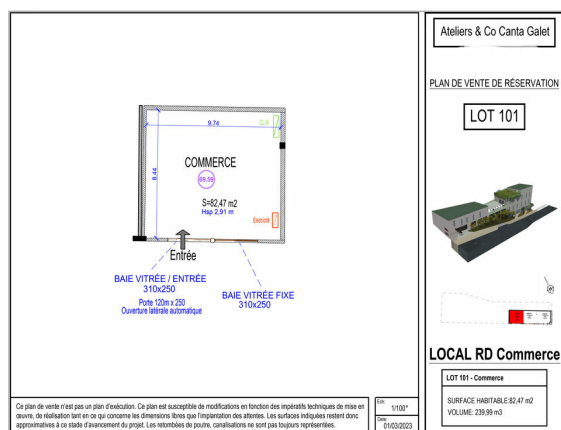

ACE

IMMOBILIER D'ENTREPRISE

04.93.44.44.45

www.ace-immo-entreprise.com

› TRANSACTIONS
› EXPERTISES
› LOCATIONS
› GESTIONS

A VENDRE LOCAL COMMERCIAL 82.47 m²

Disponibilité fin 2024

Descriptif

Locaux Commerciaux d'une surface de 82.47m², neuf livré fin 2024

Possibilité de joindre deux autres cellules dont une avec conduit d'extraction.
Accessibilité PMR
Frais de notaires réduits.

DPE : En cours

Conditions financières et juridiques

Prix de vente : 360 229,00 € TTC F.A.I

Prix de vente : 4 368,00 € TTC F.A.I/m²

Honoraires: 13855 € TTC à la charge de l'acquéreur

Surfaces proposées

Surface totale : 82.47 m²

EXCLUSIVITE